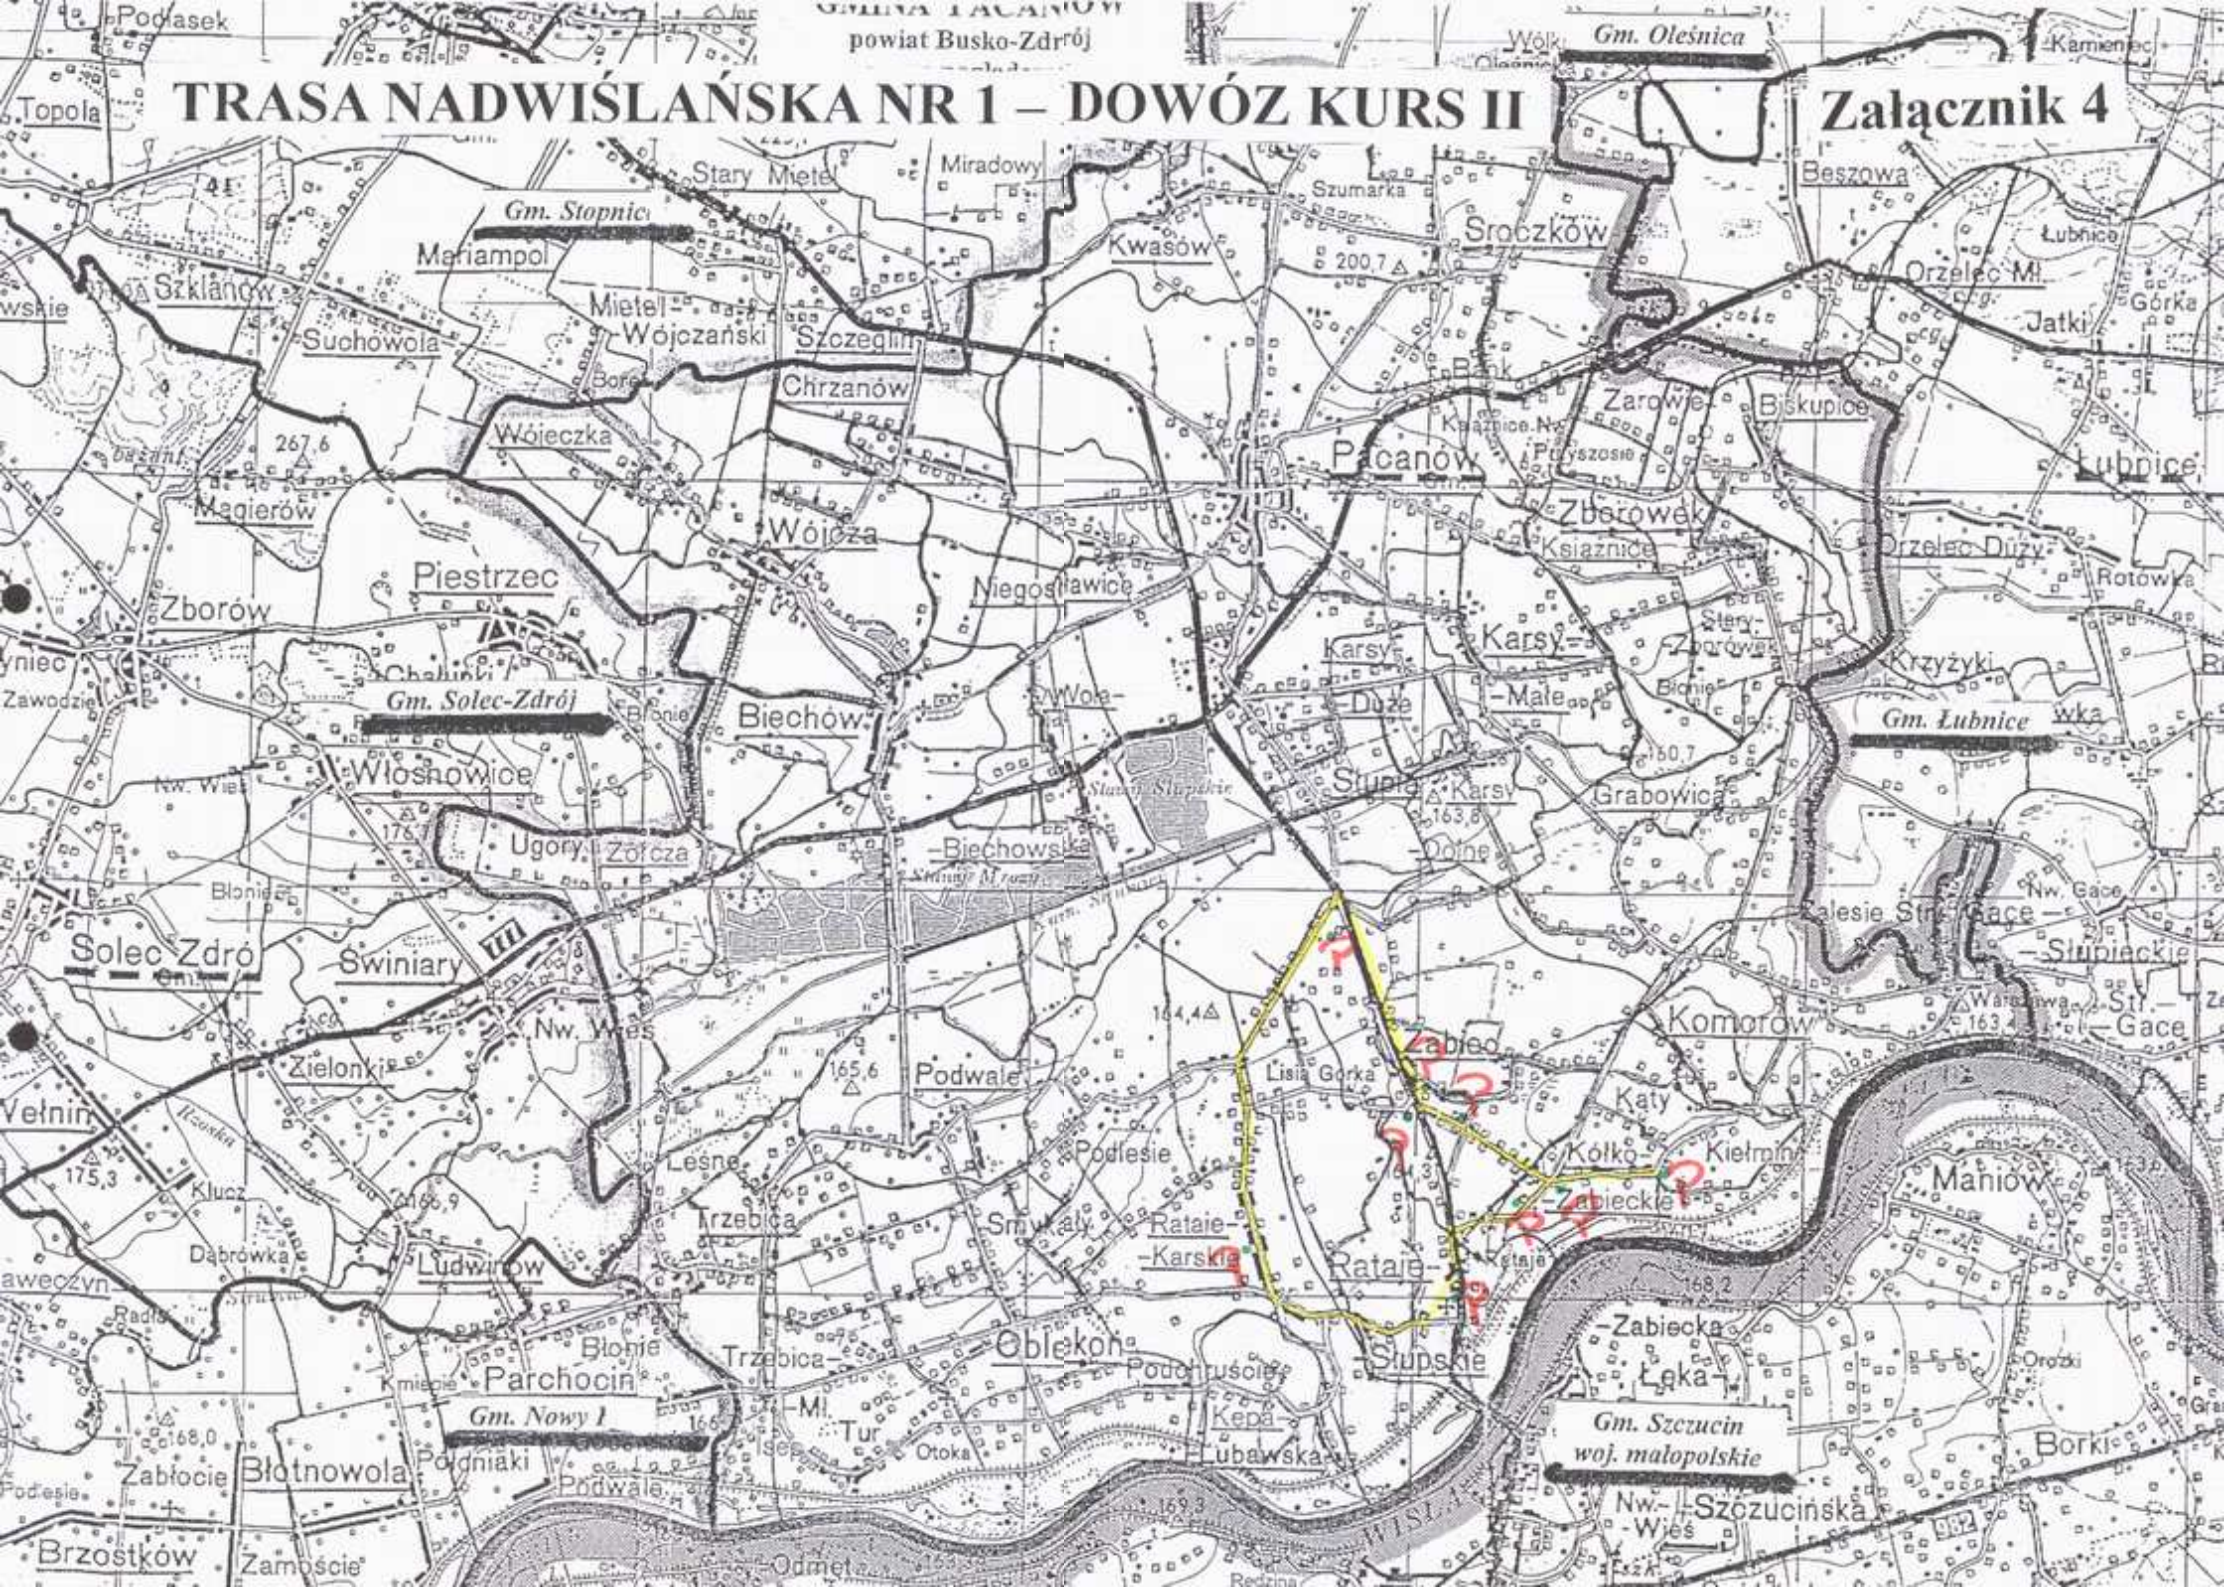

TRASA NADWIŚLAŃSKA NR 1 – DOWÓZ KURS II

Załącznik 4