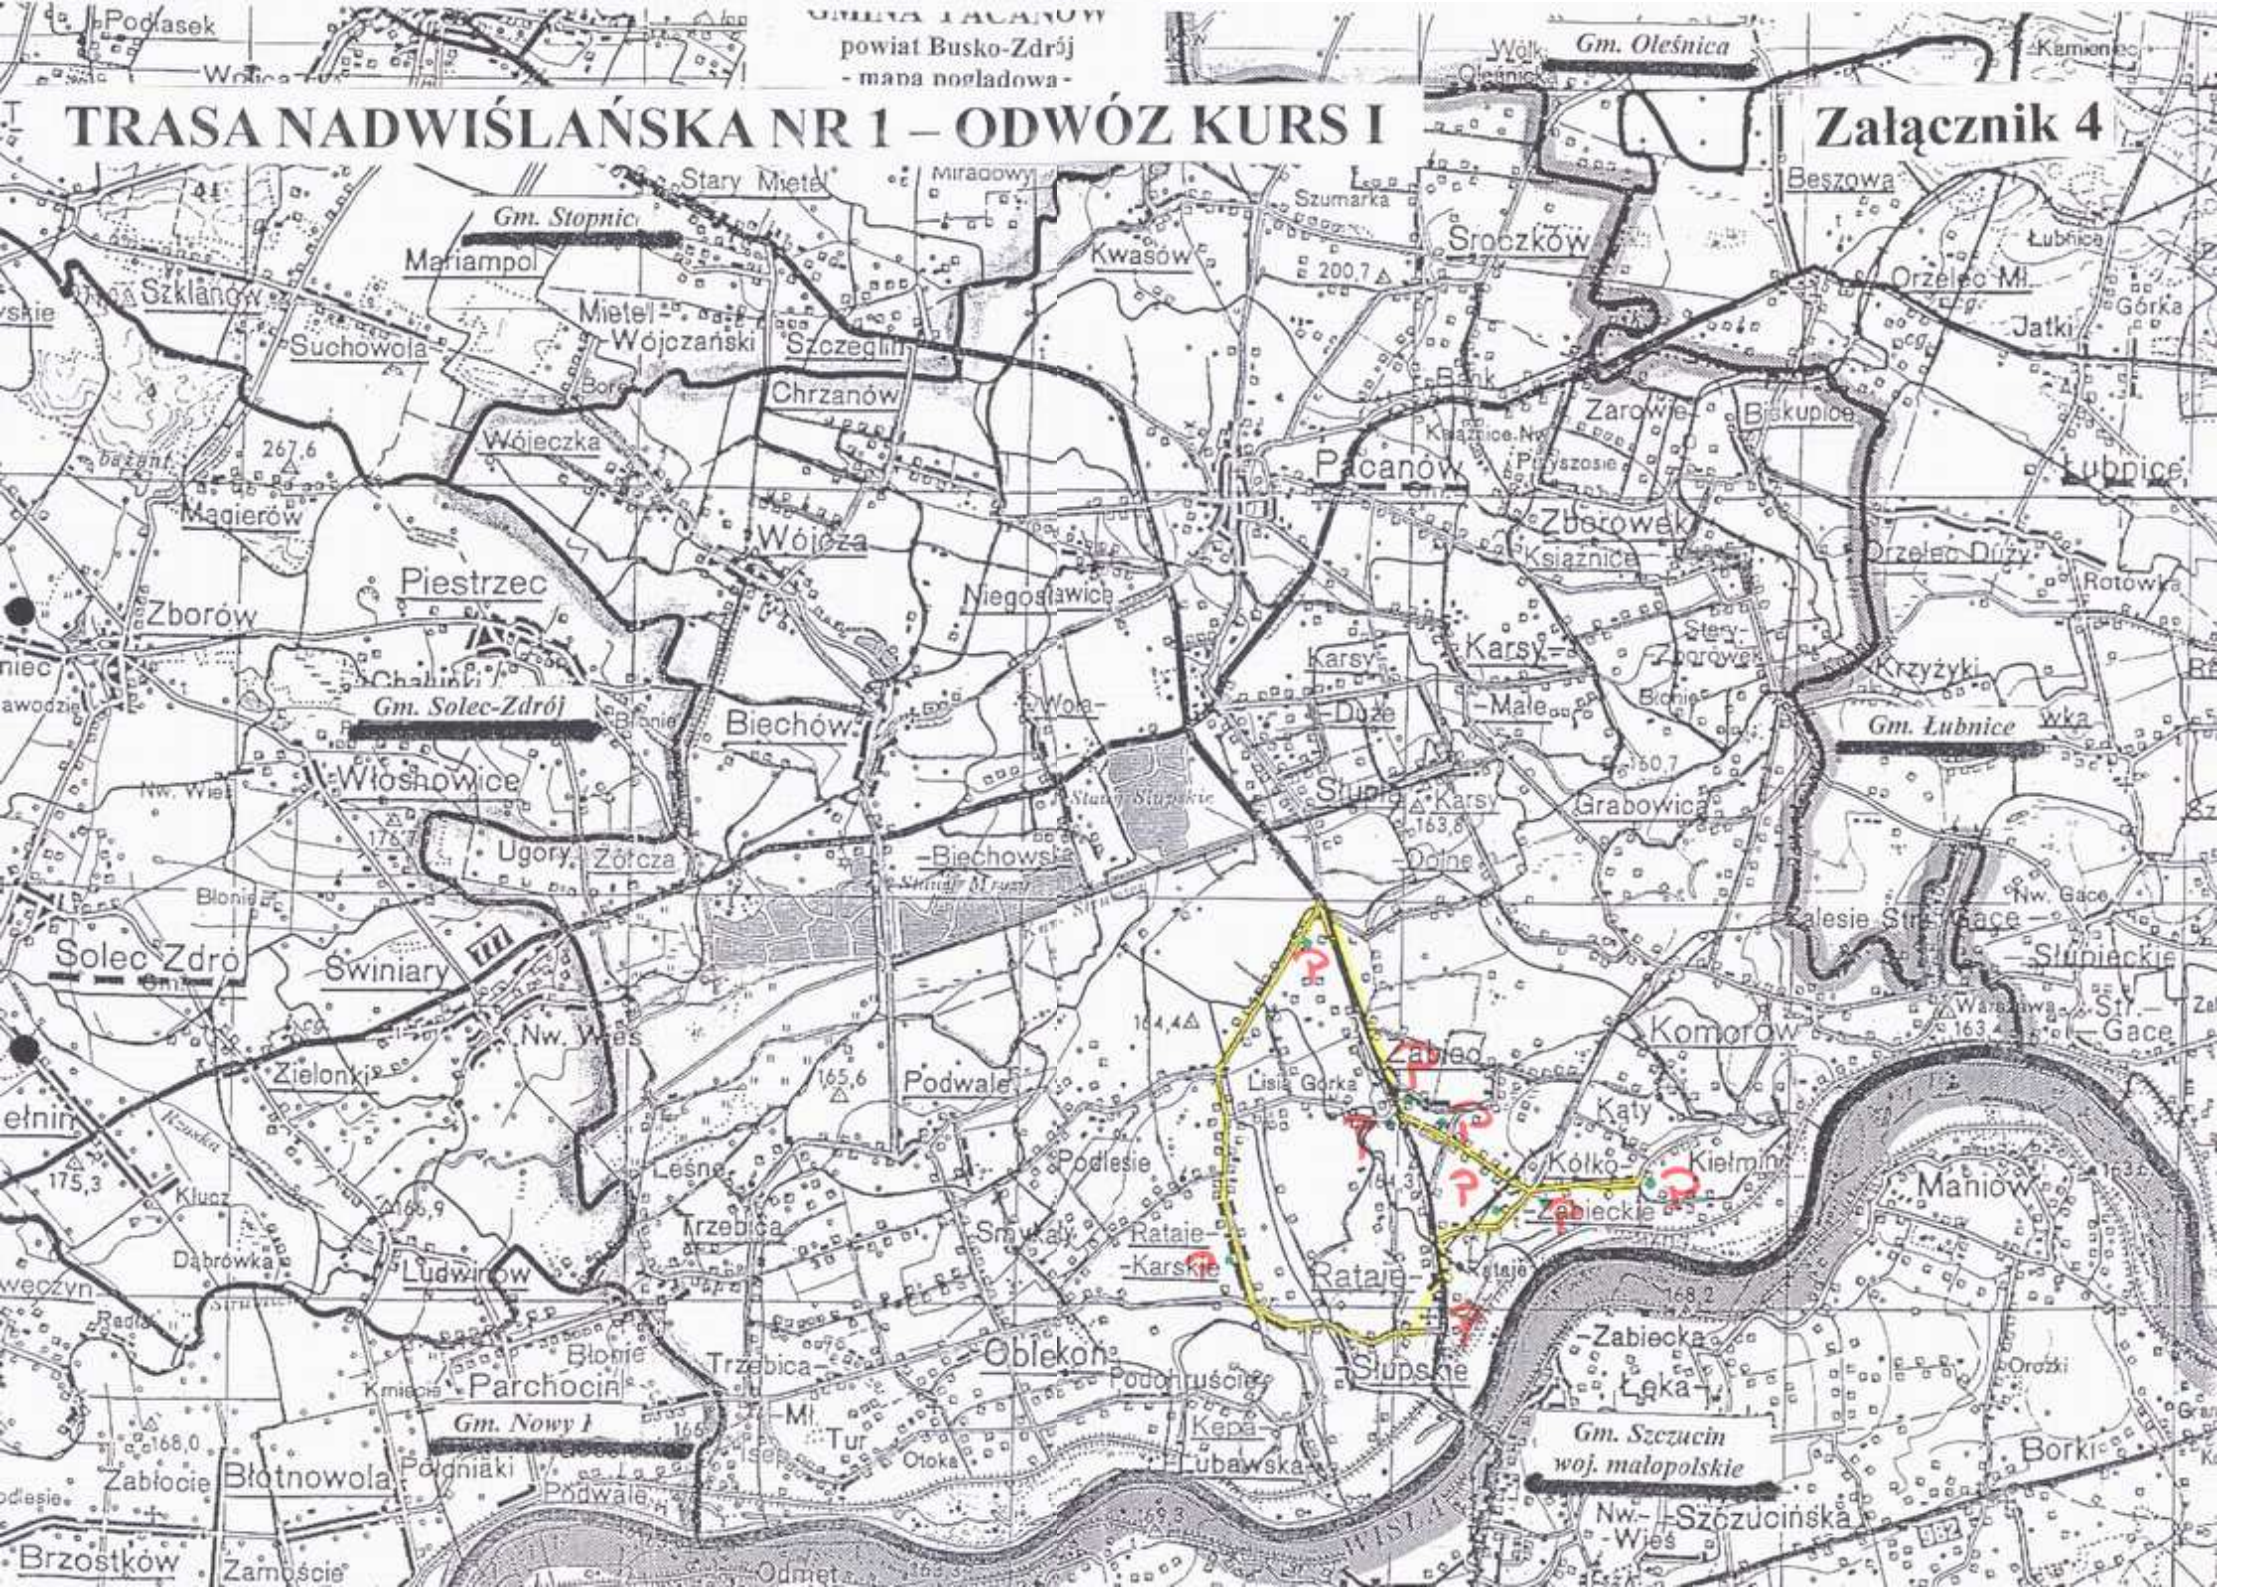

Odwóz Kurs nr III – 20,9 km ok 14.45 – 15.15, (45-50 dzieci)

Początek trasy SP i Gim. Rataje Słupskie - Żabiec - Kółko Żabieckie - Grabowica – Komorów
- Kółko Żabieckie - Rataje Karskie - koniec trasy SP i Gim. Rataje Słupskie

Razem: 81,4 km

TRASA NADWIŚLAŃSKA NR 1 – DOWÓZ KURS II

Załącznik 4

TRASA NADWIŚLAŃSKA NR 1 – ODWÓZ KURS I

Załącznik 4

TRASA NADWIŚLAŃSKA NR 1 – ODWÓZ KURS III

Załącznik 4