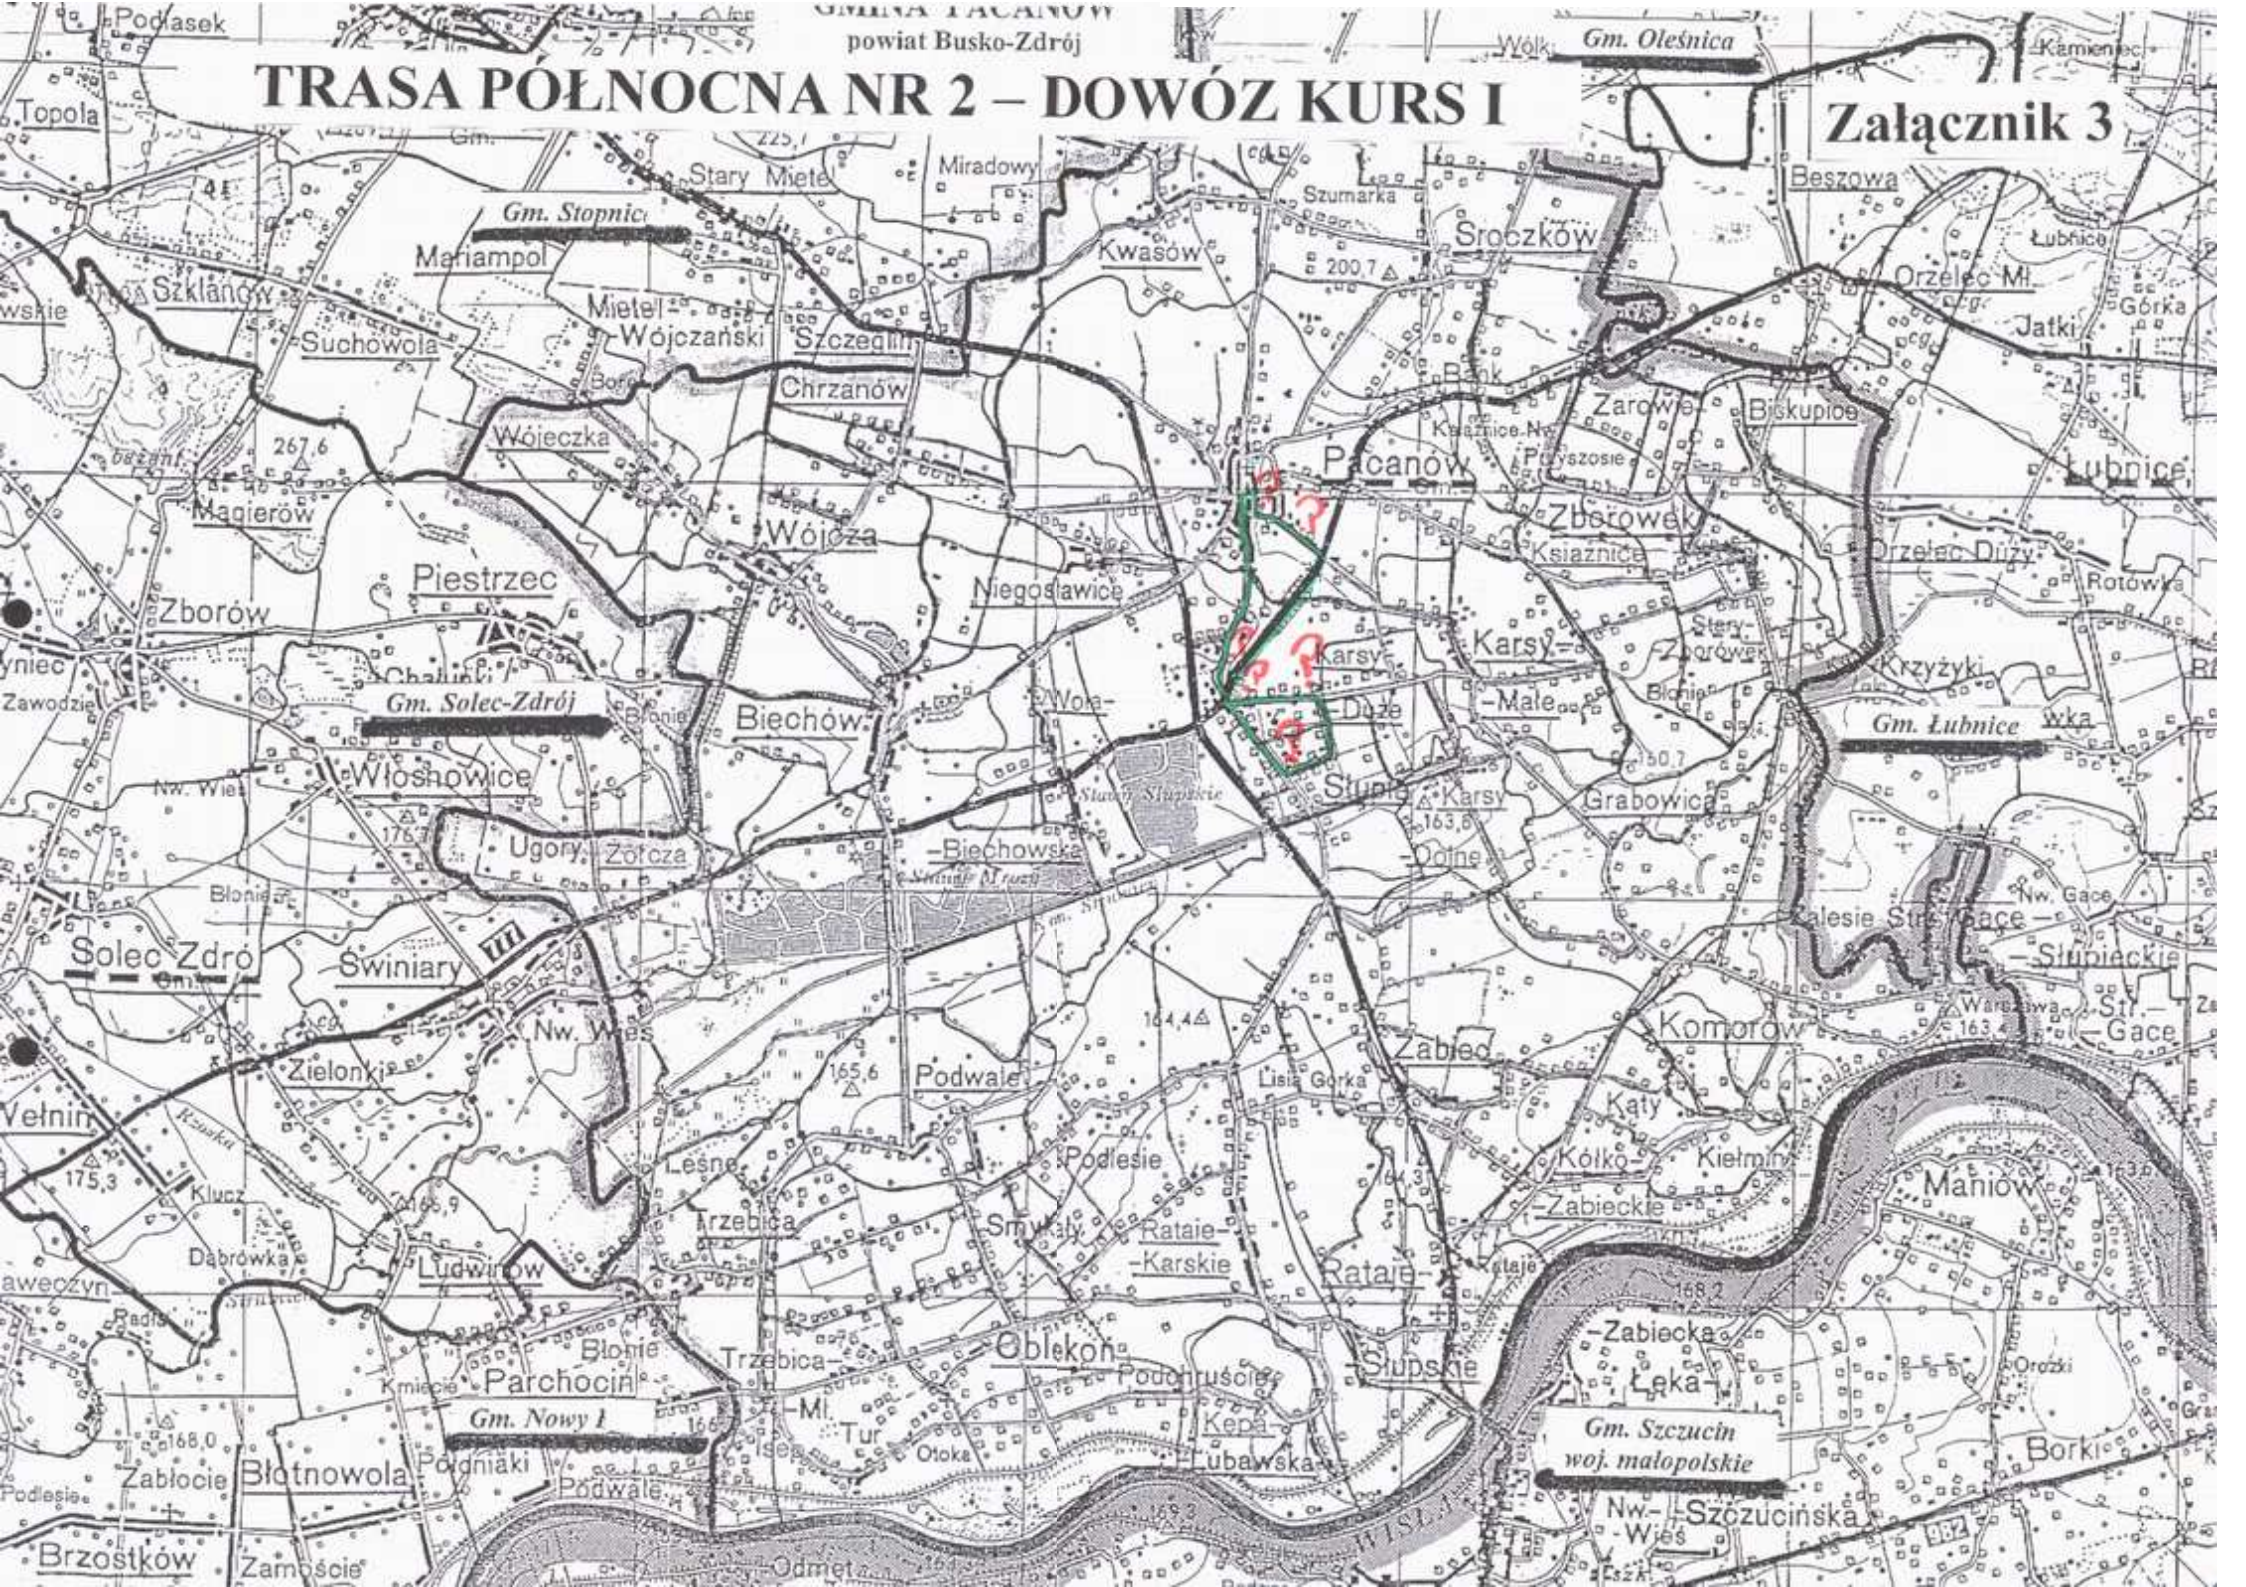

TRASA PÓLNOCNĄ NR 2 – DOWÓZ KURS I

Załącznik 3